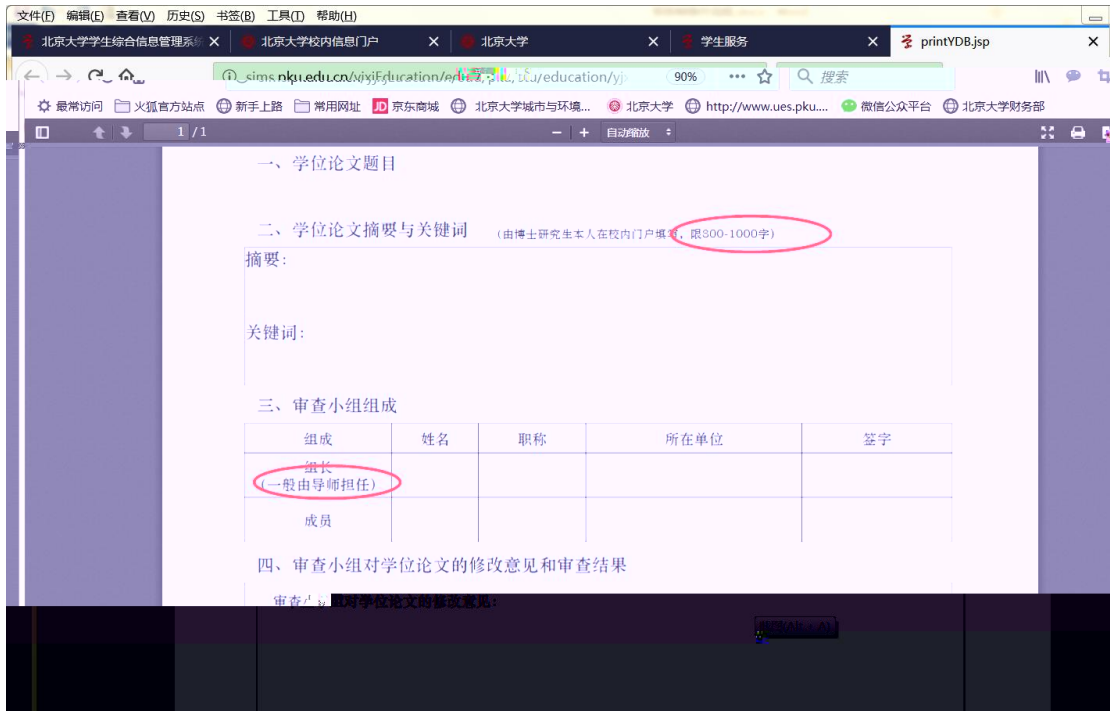

退出 网络 邮箱 客户端

北京大學 校内信息门户

校内公告 我的门户 办事大厅

研究生院业务 < 返回

培养办教务 (电话62751358)

查看/打印学籍卡 查看注册历史 查看学籍异动/打印申请表 查看学籍异动/打印申请表 查看奖惩信息 非京籍在学证明 国际交流资助申请/查询审批结果 短期访学 维护个人培养计划 中期退课申请 培养环节录入及打印 查询培养环节

4

5